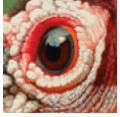

17x22 10-0076 Blue Flags

17x22 10-0075A 2 degrees below zero

17x22 10-0072AW Bridge #1356

17x22 10-0070A Frozen Mud

**DAVID KIEHM**  
Dead Drift Studio LLC  
dave@deadriftstudio.com

**17" x 22" Giclée Prints**  
**\$98 each**