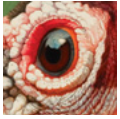

17x22 13-0178w Osprey

17x22 13-0174O Cord Work Red Tail Hawk

17x22 13-0169 Wardance

17x22 13-165 Valley Rocks

**DAVID KIEHM**  
Dead Drift Studio LLC  
dave@deadriftstudio.com

**17" x 22" Giclée Prints**  
**\$98 each**