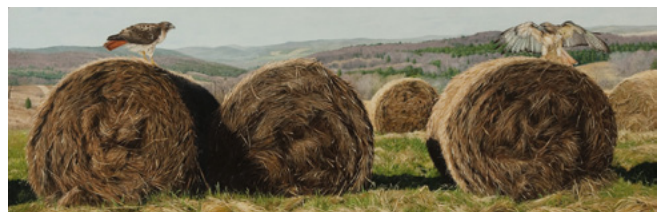

17x22 09-0015 Forgotten Bales