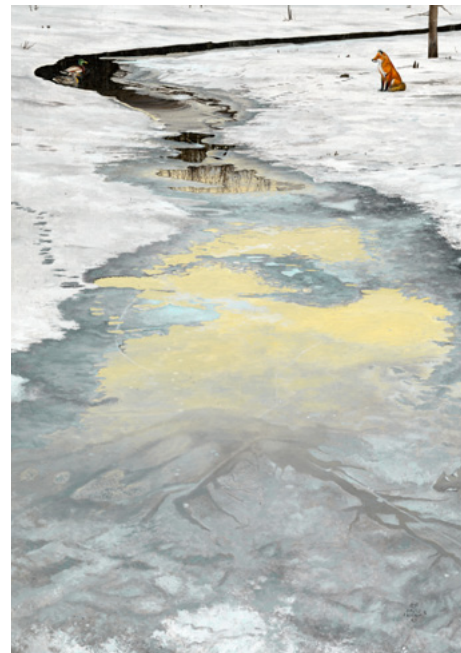

13x19 15-0216 Your Move